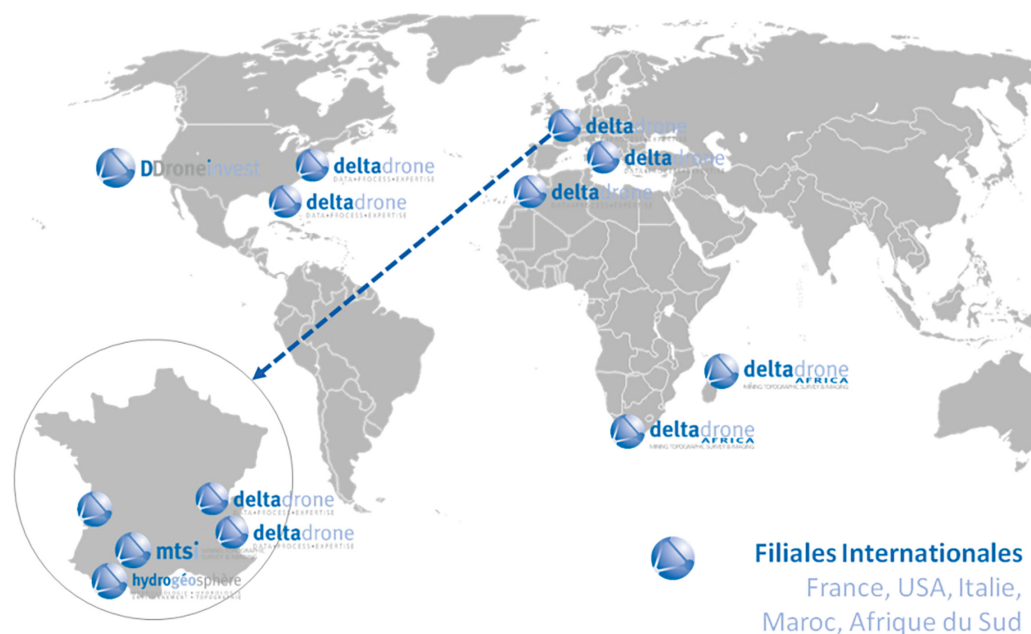

AU COEUR DE NOTRE CHAINE DE VALEUR

La gestion de toutes les missions est réalisée grâce au deltadrone Cloud Information System®, système d'information exclusif conçu et développé par Delta Drone. Il permet de suivre en temps réel toutes les étapes du déroulement d'une mission, depuis la création du site jusqu'à la mise à disposition des livrables au client.

- Accès sécurisé par client
- Plus d'efficacité
- Processus automatisé

Delta Drone Network est un réseau d'opérateurs de drones civils à usage professionnel. Il fédère et regroupe des entrepreneurs indépendants désireux de vivre l'aventure du drone dans un cadre établi et bénéficiant des meilleures pratiques, tant techniques, organisationnelles que légales. Formés par l'École Française du Drone - EFD, les membres du réseau ont la responsabilité de l'acquisition des données, au service de Delta Drone et pour leur compte propre.

Le Groupe Delta Drone est un acteur reconnu du secteur des drones civils à usage professionnel. Il développe une offre de service global, depuis l'acquisition des données jusqu'à leur traitement informatique au moyen d'un système d'information développé spécifiquement et incluant la mise à disposition de pilotes professionnels. Ces pilotes sont formés et certifiés par l'École Française du Drone (EFD), filiale du Groupe.

Delta Drone est une entreprise citoyenne et responsable, qui positionne la sécurité des personnes et des biens au premier rang de ses priorités. L'organisation du Groupe, les technologies mises en œuvre, les processus de travail strictement appliqués, ont été conçus dans ce sens.