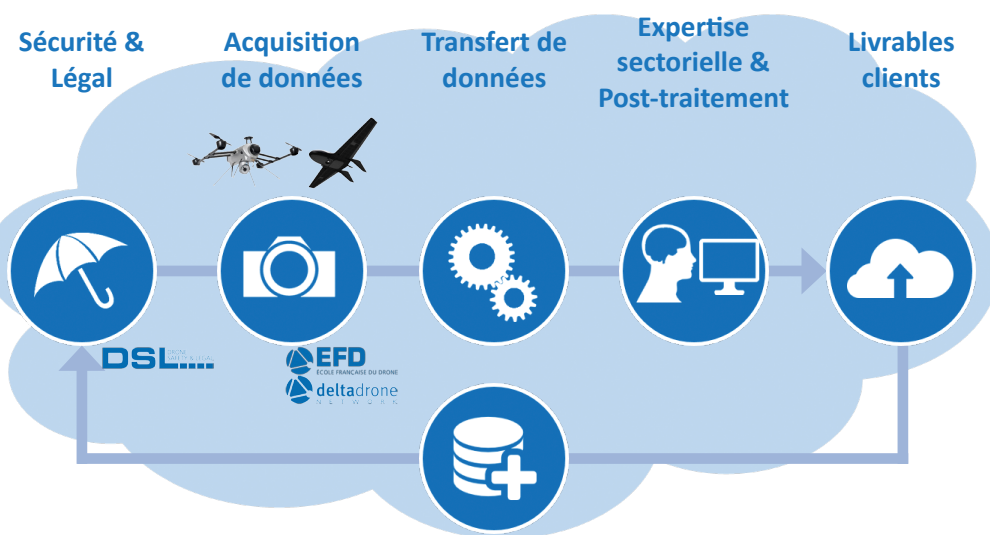

AU COEUR DE NOTRE CHAINE DE VALEUR

La gestion de toutes les missions est réalisée grâce au deltadrone Cloud Information System®, système d'information exclusif conçu et développé par Delta Drone. Il permet de suivre en temps réel toutes les étapes du déroulement d'une mission, depuis la création du site jusqu'à la mise à disposition des livrables au client.

- Accès sécurisé par client
- Plus d'efficacité
- Processus automatisé

Delta Drone Network est un réseau d'opérateurs de drones civils à usage professionnel. Il fédère et regroupe des entrepreneurs indépendants désireux de vivre l'aventure du drone dans un cadre établi et bénéficiant des meilleures pratiques, tant techniques, organisationnelles que légales. Formés par l'École Française du Drone - EFD, les membres du réseau ont la responsabilité de l'acquisition des données, au service de Delta Drone et pour leur compte propre.

Le Groupe Delta Drone est un acteur reconnu du secteur des drones civils à usage professionnel. Il développe une offre de service global, depuis l'acquisition des données jusqu'à leur traitement informatique au moyen d'un système d'information développé spécifiquement et incluant la mise à disposition de pilotes professionnels. Ces pilotes sont formés et certifiés par l'École Française du Drone (EFD), filiale du Groupe.

Delta Drone est une entreprise citoyenne et responsable, qui positionne la sécurité des personnes et des biens au premier rang de ses priorités. L'organisation du Groupe, les technologies mises en œuvre, les processus de travail strictement appliqués, ont été conçus dans ce sens.